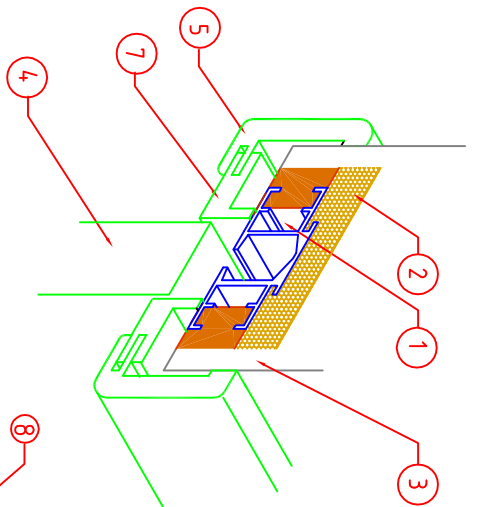

pracovní pomůcky:  
 - vodováha  
 - montážní lepidlo  
 - rozpěry

- ④ Dveřní křídlo
- ⑤ Obkladový rám - 2 ks svislá stojka pravá  
 - 2 ks svislá stojka levá  
 - 2 ks vodorovná stojka
- ⑥ Dorazové ostění 1 ks
- ⑦ Vodorovné krycí lišty 2 ks

- ① Pouzdro Archidea
- ② Montážní pěna
- ③ Omítka, sádrokarton

- ⑧ Vymezovací lišta 2 ks
- ⑨ Svislé krycí lišty 2 ks