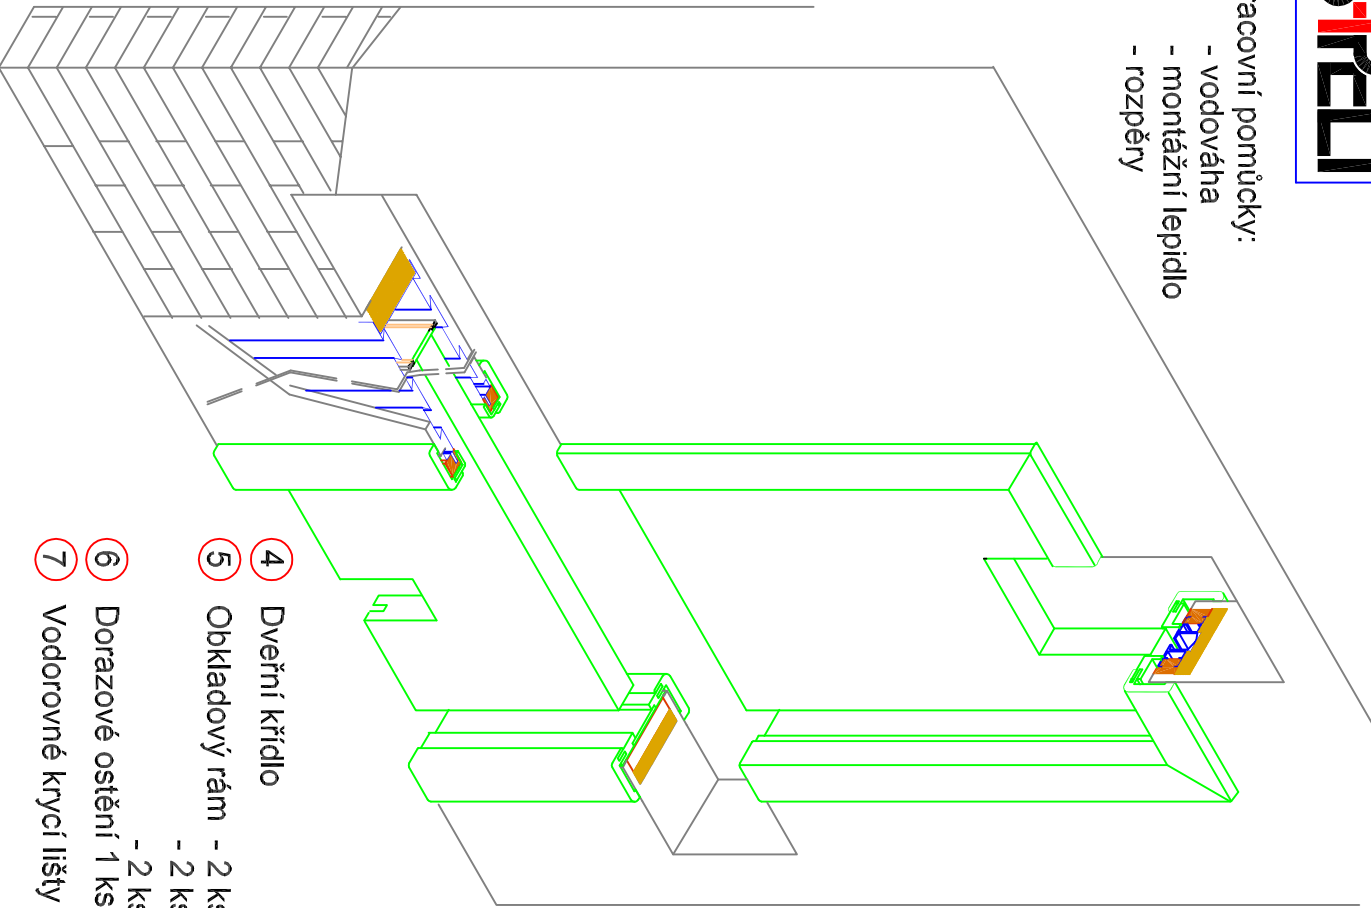

pracovní pomůcky:  
 - vodováha  
 - montážní lepidlo  
 - rozpěry

- ④ Dveřní křídlo
- ⑤ Obkladový rám - 2 ks svislá stojka pravá  
 - 2 ks svislá stojka levá  
 - 2 ks vodorovná stojka
- ⑥ Dorazové ostění 1 ks
- ⑦ Vodorovné krycí lišty 2 ks

- ① Pouzdro Archidea
- ② Montážní pěna
- ③ Omítka, sádrokarton

- ⑧ Vymezovací lišta 2 ks
- ⑨ Svislé krycí lišty 2 ks