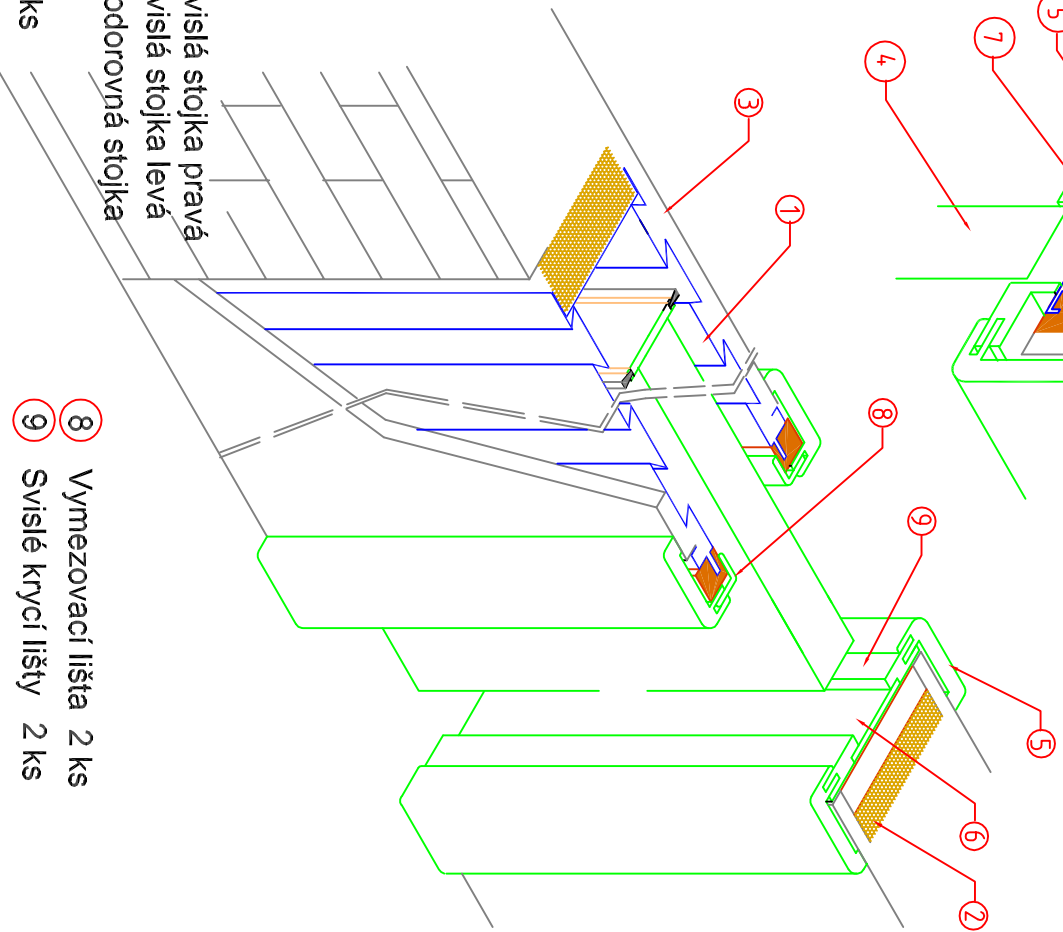

pracovní pomůcky:  
 - vodováha  
 - montážní lepidlo  
 - rozpěry

- ④ Dveřní křídlo
- ⑤ Obkladový rám - 2 ks svislá stojka pravá  
 - 2 ks svislá stojka levá  
 - 2 ks vodorovná stojka
- ⑥ Dorazové ostění 1 ks
- ⑦ Vodorovné krycí lišty 2 ks

- ① Pouzdro Archidea
- ② Montážní pěna
- ③ Omítka, sádrokarton

- ⑧ Vymezovací lišta 2 ks
- ⑨ Svislé krycí lišty 2 ks